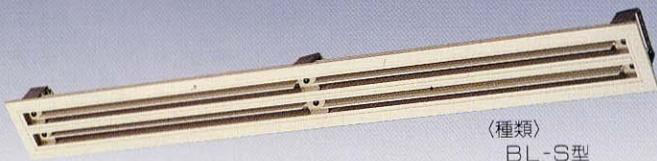

シーリングディフューザー

C2型

PC型

PCH型

PE型

E2型

CH型

ラインディフューザー

BL-D型(1000L)

- サイズ/Lサイズ
その他、各種サイズもあります。
- 整流器付もあります。

〈種類〉

- BL-S型
- D型
- T型
- K型

CL型

- 1#~20#
- 整流器付もあります。

SL型ディフューザー

SL-I (2方吹出型)