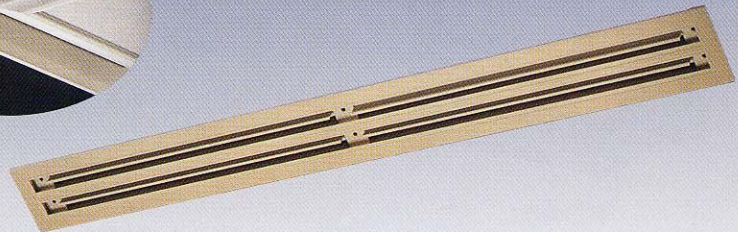

木製吹出口

VHS型

H型 (フィルター付)

角型シーリングディフューザー

ブリーズライン

無結露型 (植毛加工) ※その他、各種タイプも取り揃えております。

PE型

BL-D型 (1000L)

オプション製品

R型CL

二重可動VH-F型

その他

NG-B型 (ノービショングリル)

A-G型