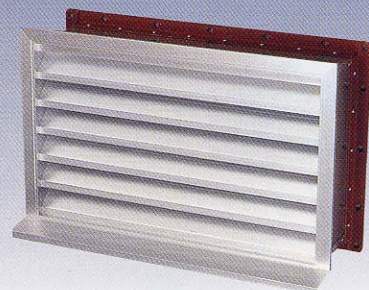

木製吹出口

VHS型

H型 (フィルター付)

角型シーリングディフューザー

ブリーズライン

無結露型 (植毛加工) ※その他、各種タイプも取り揃えております。

PE型

BL-D型 (1000L)

オプション製品

R型CL

二重可動VH-F型

その他

NG-B型 (ノービショングリル)

A-G型