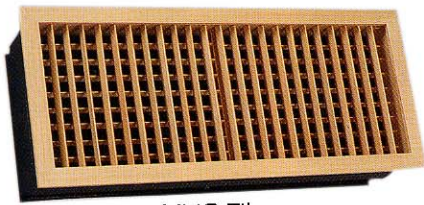

木製吹出口

VHS型

H型 (フィルター付)

角型シーリングディフューザー

ブリーズライン

無結露型 (植毛加工) ※その他、各種タイプも取り揃えております。

PE型

BL-D型 (1000L)

オプション製品

R型CL

二重可動VH-F型

その他

NG-B型 (ノービショングリル)

A-G型